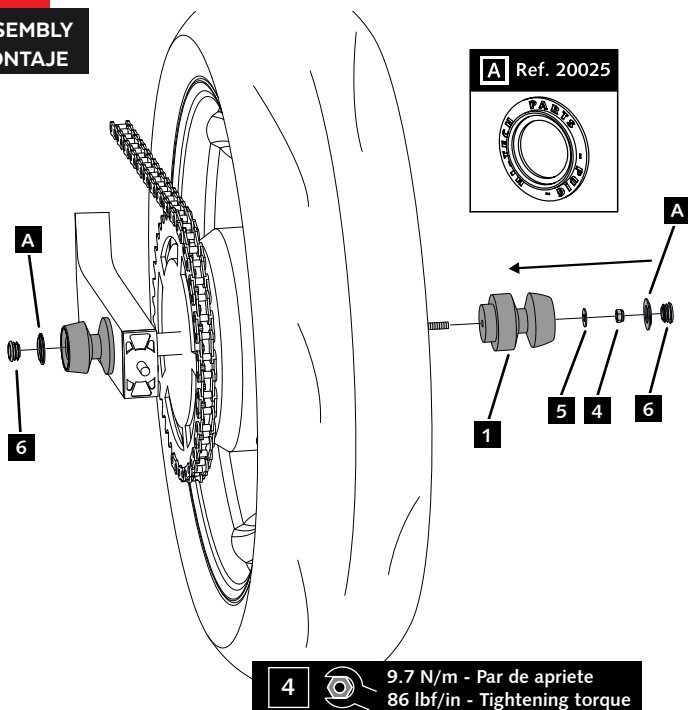

# HONDA CB 1000R '18-

REF 20041N

PROTECTOR BASCULANTE PHB19 ADAPTABLE / PHB19 SWINGARM ADAPTABLE TO

1 Person

20 min

EASY

ID.	PIEZA / PART	QTY.	REF.:
1		1	PROBAS54-2-0054
2		1	PROBAS53-2-0053
3		1	VARIFO03-1-0003
4		2	TUZBM6000000024
5		2	ARANDEPD125-054
6		2	TAPAFINALR17-18

## INSTRUCCIONES DE MONTAJE - MOUNTING INSTRUCTIONS - MONTAGEANLEITUNG

**1**

ASSEMBLY  
MONTAJE

**2**

ASSEMBLY  
MONTAJE

**3**

ASSEMBLY  
MONTAJE

CONSULTAR EN NUESTRA PAGINA WEB LA  
DISPONIBILIDAD DEL VIDEO DE MONTAJE DE  
ESTA REFERENCIA.  
CONSULT OUR WEBSITE THE VIDEO MOUNT  
AVAILABILITY OF THIS REFERENCE.