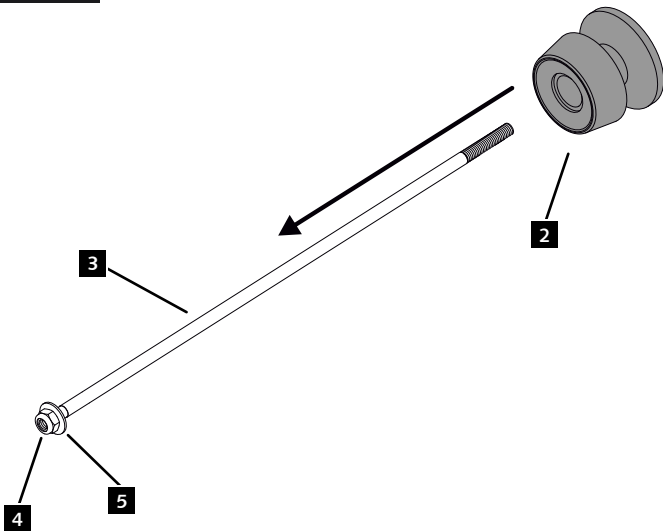

HONDA CB 1000R '18-

INSTRUCCIONES DE MONTAJE - MOUNTING INSTRUCTIONS - MONTAGEANLEITUNG

1

ASSEMBLY
MONTAJE