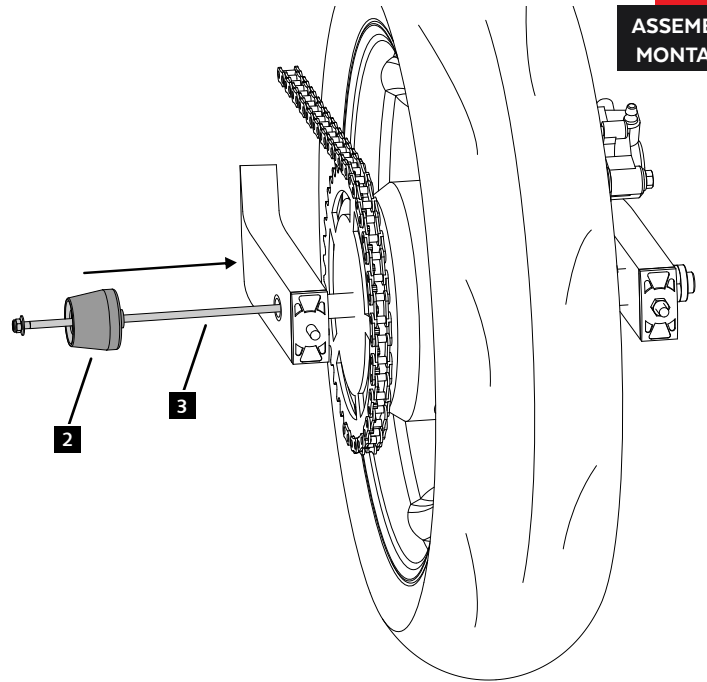

KTM DUKE 790 '18> 790 ADVENTURE '19> DUKE 890 '20>

REF 20054N

PROTECTOR BASCULANTE ADAPTABLE A / PROTECTOR SWINGARM ADAPTABLE TO

ID.	PIEZA / PART	QTY.	REF.:
1		1	PROBAS46-1-0046
2		1	PROBAS50-1-0050
3		1	VARIFO22-0-0022
4		2	TUZBM6000000024
5		2	ARANDEPD125-054
6		2	TAPAFINALR17-18

Created by www.ridiseny.com

KTM DUKE 790 '18> 790 ADVENTURE '19> DUKE 890 '20>

INSTRUCCIONES DE MONTAJE - MOUNTING INSTRUCTIONS - MONTAGEANLEITUNG

1

**ASSEMBLY
MONTAJE**

2

**ASSEMBLY
MONTAJE**

3

**ASSEMBLY
MONTAJE**

4  9.7 N/m - Par de apriete
86 lbf/in - Tightening torque

CONSULTAR EN NUESTRA PAGINA WEB LA
DISPONIBILIDAD DEL VIDEO DE MONTAJE DE
ESTA REFERENCIA.
CONSULT OUR WEBSITE THE VIDEO MOUNT
AVAILABILITY OF THIS REFERENCE.