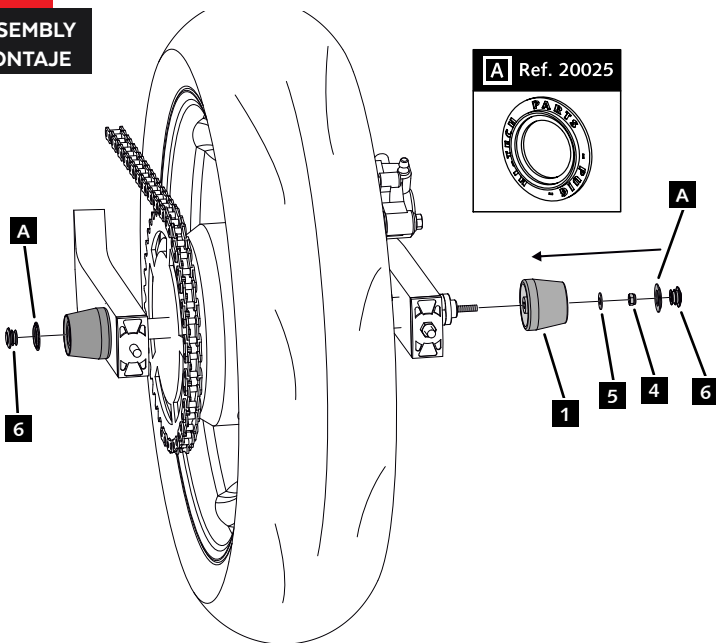

KTM DUKE 790 '18> 790 ADVENTURE '19> DUKE 890 '20>

REF 20054N

PROTECTOR BASCULANTE ADAPTABLE A / PROTECTOR SWINGARM ADAPTABLE TO

ID.	PIEZA / PART	QTY.	REF.:
1		1	PROBAS46-1-0046
2		1	PROBAS50-1-0050
3		1	VARIFO22-0-0022
4		2	TUZBM6000000024
5		2	ARANDEPD125-054
6		2	TAPAFINALR17-18

Created by www.ridiseny.com

KTM DUKE 790 '18> 790 ADVENTURE '19> DUKE 890 '20>

INSTRUCCIONES DE MONTAJE - MOUNTING INSTRUCTIONS - MONTAGEANLEITUNG

1

**ASSEMBLY
MONTAJE**

2

**ASSEMBLY
MONTAJE**

3

**ASSEMBLY
MONTAJE**

4  9.7 N/m - Par de apriete
86 lbf/in - Tightening torque

CONSULTAR EN NUESTRA PAGINA WEB LA
DISPONIBILIDAD DEL VIDEO DE MONTAJE DE
ESTA REFERENCIA.
CONSULT OUR WEBSITE THE VIDEO MOUNT
AVAILABILITY OF THIS REFERENCE.

6 Extracción del tapón / Removing the cap