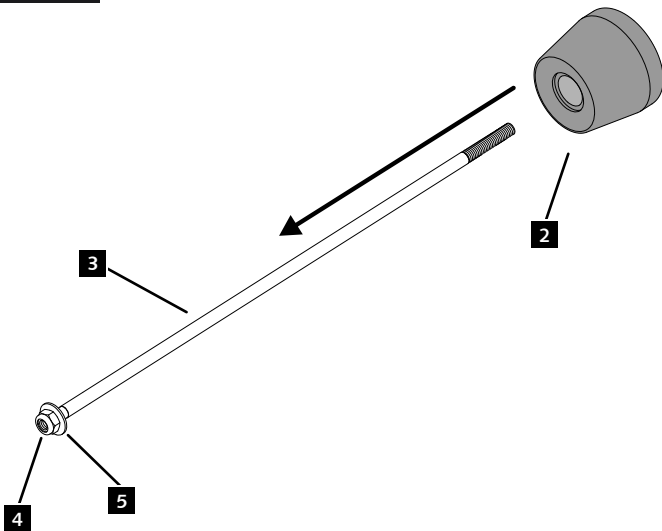

KTM DUKE 790 '18> 790 ADVENTURE '19> DUKE 890 '20>

REF 20054N

PROTECTOR BASCULANTE ADAPTABLE A / PROTECTOR SWINGARM ADAPTABLE TO

ID.	PIEZA / PART	QTY.	REF.:
1		1	PROBAS46-1-0046
2		1	PROBAS50-1-0050
3		1	VARIFO22-0-0022
4		2	TUZBM6000000024
5		2	ARANDEPD125-054
6		2	TAPAFINALR17-18

Created by www.ridiseny.com

KTM DUKE 790 '18> 790 ADVENTURE '19> DUKE 890 '20>

INSTRUCCIONES DE MONTAJE - MOUNTING INSTRUCTIONS - MONTAGEANLEITUNG

1

**ASSEMBLY
MONTAJE**

2

**ASSEMBLY
MONTAJE**

3

**ASSEMBLY
MONTAJE**

4  9.7 N/m - Par de apriete
86 lbf/in - Tightening torque

CONSULTAR EN NUESTRA PAGINA WEB LA
DISPONIBILIDAD DEL VIDEO DE MONTAJE DE
ESTA REFERENCIA.
CONSULT OUR WEBSITE THE VIDEO MOUNT
AVAILABILITY OF THIS REFERENCE.

6 Extracción del tapón / Removing the cap