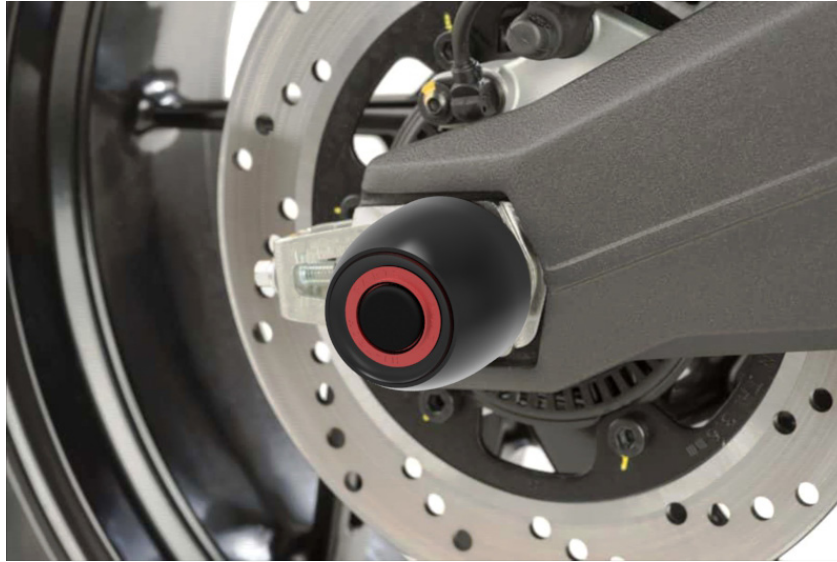

KTM DUKE 790 '18> 790 ADVENTURE '19> DUKE 890 '20>

REF 20054N

PROTECTOR BASCULANTE ADAPTABLE A / PROTECTOR SWINGARM ADAPTABLE TO

ID.	PIEZA / PART	QTY.	REF.:
1		1	PROBAS46-1-0046
2		1	PROBAS50-1-0050
3		1	VARIFO22-0-0022
4		2	TUZBM6000000024
5		2	ARANDEPD125-054
6		2	TAPAFINALR17-18

**ASSEMBLY
MONTAJE**

4  9.7 N/m - Par de apriete
86 lbf/in - Tightening torque

CONSULTAR EN NUESTRA PAGINA WEB LA
DISPONIBILIDAD DEL VIDEO DE MONTAJE DE
ESTA REFERENCIA.
CONSULT OUR WEBSITE THE VIDEO MOUNT
AVAILABILITY OF THIS REFERENCE.