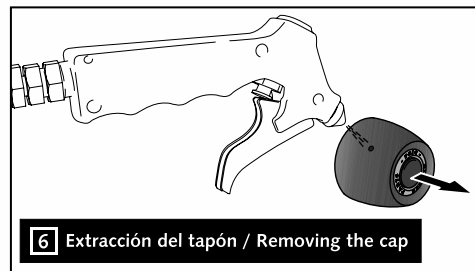

**ASSEMBLY
MONTAJE**

4  9.7 N/m - Par de apriete
86 lbf/in - Tightening torque

CONSULTAR EN NUESTRA PAGINA WEB LA
DISPONIBILIDAD DEL VIDEO DE MONTAJE DE
ESTA REFERENCIA.
CONSULT OUR WEBSITE THE VIDEO MOUNT
AVAILABILITY OF THIS REFERENCE.