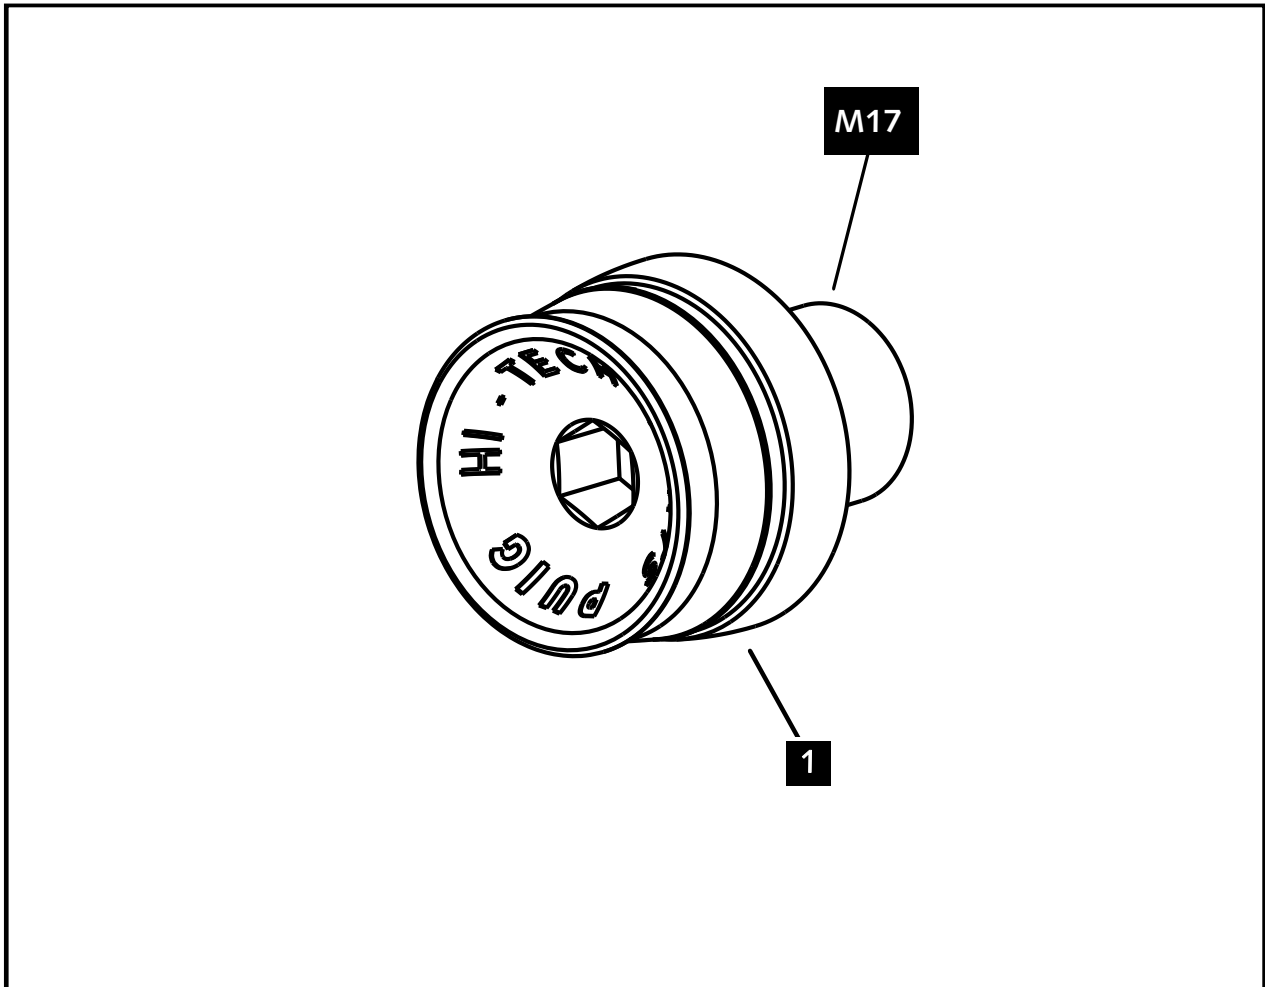

**CONTRAPESO SPEED
BAR ENDS SPEED**

REF 21014N

M O U N T I N G I N S T R U C T I O N S

1 Person

15 min

EASY

ID.	DESCRIPCIÓN	DESCRIPTION	QTY.
1	Contrapeso	Bar end	2

**CONSULTAR EN NUESTRA PAGINA WEB LA DISPONIBILIDAD DEL VIDEO DE MONTAJE DE ESTA REFERENCIA.
CONSULT OUR WEBSITE THE VIDEO MOUNT AVAILABILITY OF THIS REFERENCE.**