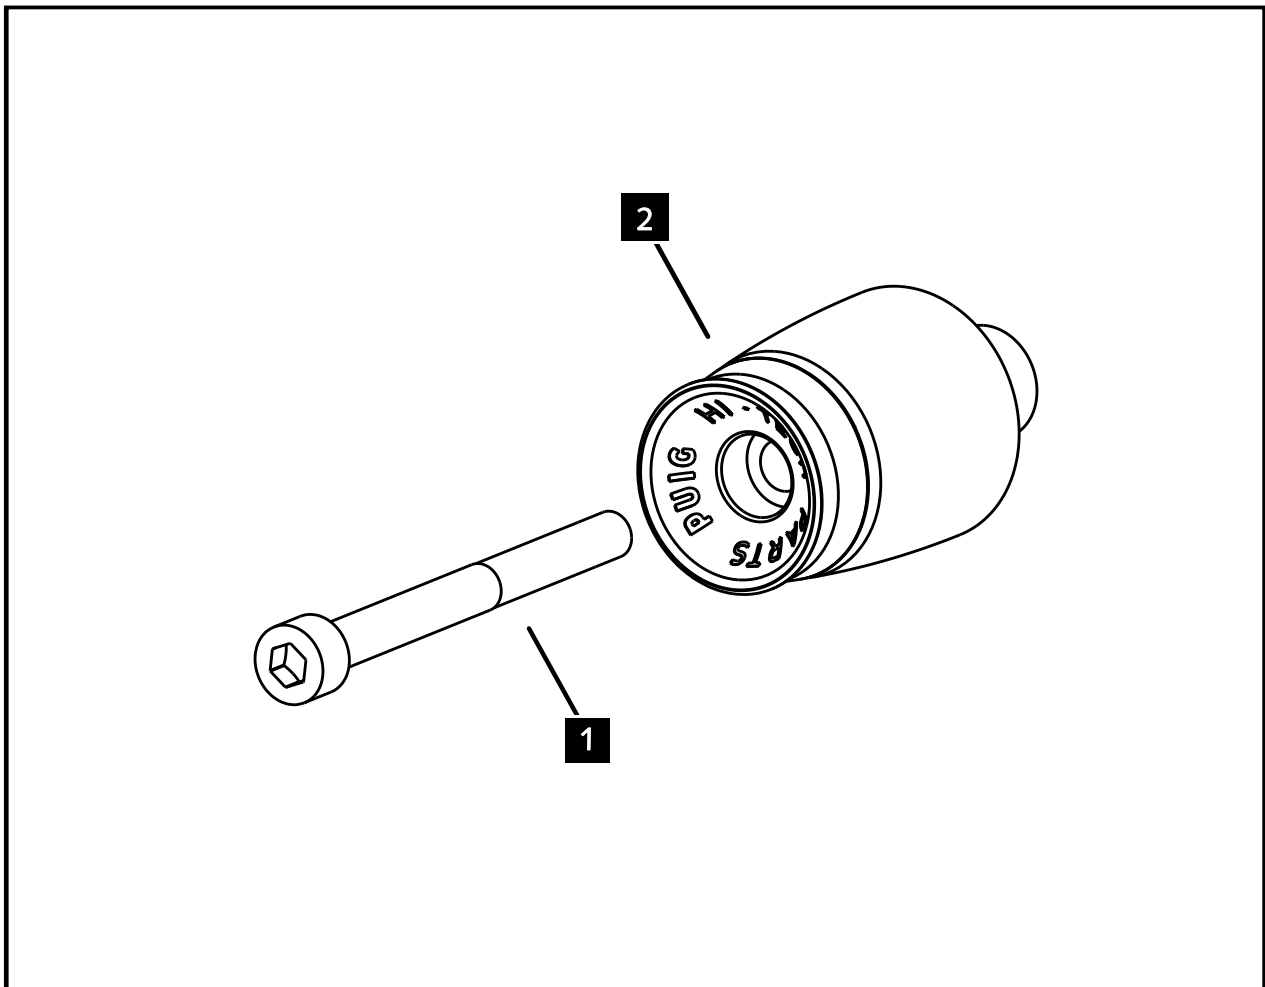

**CONTRAPESO SPORT  
BAR ENDS SPORT**

REF 21031N

**M O U N T I N G I N S T R U C T I O N S**

1 Person

15 min

EASY

ID.	DESCRIPCIÓN	DESCRIPTION	QTY.
1	Tornillo M6x65 DIN912	M6x65 DIN912 screw	2
2	Contrapeso	Bar end	2