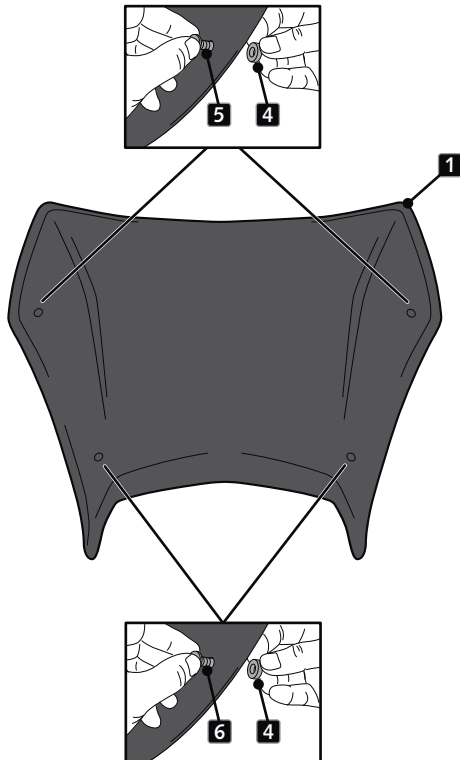

BMW R1300GS / R1300GS ADVENTURE '23-

M O U N T I N G I N S T R U C T I O N S

REF 21897

WINDSHIELD NG SPORT PLUS

COMPATIBLE WITH ALL VERSIONS AND PACKS

| ID | PIEZA/PART | DESCRIPCIÓN | DESCRIPTION | QTY | REF |
|----|---|--|--|-----|-----------------|
| 1 |  | Cúpula sport plus | Sport plus screen | 1 | 21897J/CM3 |
| 2 |  | Tornillo especial M5x9 Long Hexagonal 12 (rosca int M5x12) | M5x9 special screw, Hexagonal length 12 (M5x12) | 2 | TORNI-EM5---761 |
| 3 |  | Casquillo Ø13x Ø8 x 6mm | Ø13x Ø8 x 6mm Arrowhead | 2 | CASQUI-----776 |
| 4 |  | Arandela de goma Ø4,5 x Ø11 x 2mm | Ø4,5 x Ø11 x 2mm Rubber washer | 4 | ARAND-EPDM--722 |
| 5 |  | Tornillo Allen M5x12 DIN7991 | M5x12 DIN7991 screw | 2 | TORNI-D7991-611 |
| 6 |  | Tornillo Allen M5x20 DIN7991 | M5x20 DIN7991 screw | 2 | TORNI-D7991-929 |
| 7 |  | Tapón tornillo M5 DIN7991 | M5 DIN7991 screw cap | 4 | TAPON-----92 |

2

**ASSEMBLY
MONTAJE**

2  Par de apriete - 5 Nm
Tightening torque - 5Nm

3

**ASSEMBLY
MONTAJE**

4

**ASSEMBLY
MONTAJE**

5 6  Par de apriete - 2,5 Nm
Tightening torque - 2,5Nm