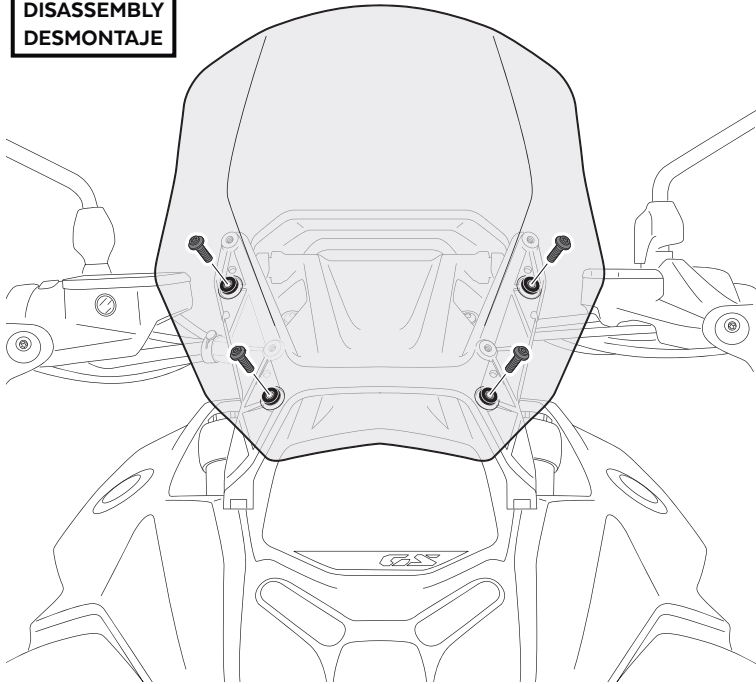

BMW R1300GS / R1300GS ADVENTURE '23-

M O U N T I N G I N S T R U C T I O N S

REF 21897

WINDSHIELD NG SPORT PLUS

COMPATIBLE WITH ALL VERSIONS AND PACKS

| ID | PIEZA/PART | DESCRIPCIÓN | DESCRIPTION | QTY | REF |
|----|---|--|--|-----|-----------------|
| 1 |  | Cúpula sport plus | Sport plus screen | 1 | 21897J/CM3 |
| 2 |  | Tornillo especial M5x9 Long Hexagonal 12 (rosca int M5x12) | M5x9 special screw, Hexagonal length 12 (M5x12) | 2 | TORNI-EM5---761 |
| 3 |  | Casquillo Ø13x Ø8 x 6mm | Ø13x Ø8 x 6mm Arrowhead | 2 | CASQUI-----776 |
| 4 |  | Arandela de goma Ø4,5 x Ø11 x 2mm | Ø4,5 x Ø11 x 2mm Rubber washer | 4 | ARAND-EPDM--722 |
| 5 |  | Tornillo Allen M5x12 DIN7991 | M5x12 DIN7991 screw | 2 | TORNI-D7991-611 |
| 6 |  | Tornillo Allen M5x20 DIN7991 | M5x20 DIN7991 screw | 2 | TORNI-D7991-929 |
| 7 |  | Tapón tornillo M5 DIN7991 | M5 DIN7991 screw cap | 4 | TAPON-----92 |

2

**ASSEMBLY
MONTAJE**

2  Par de apriete - 5 Nm
Tightening torque - 5Nm

3

**ASSEMBLY
MONTAJE**

4

**ASSEMBLY
MONTAJE**

5 6  Par de apriete - 2,5 Nm
Tightening torque - 2,5Nm