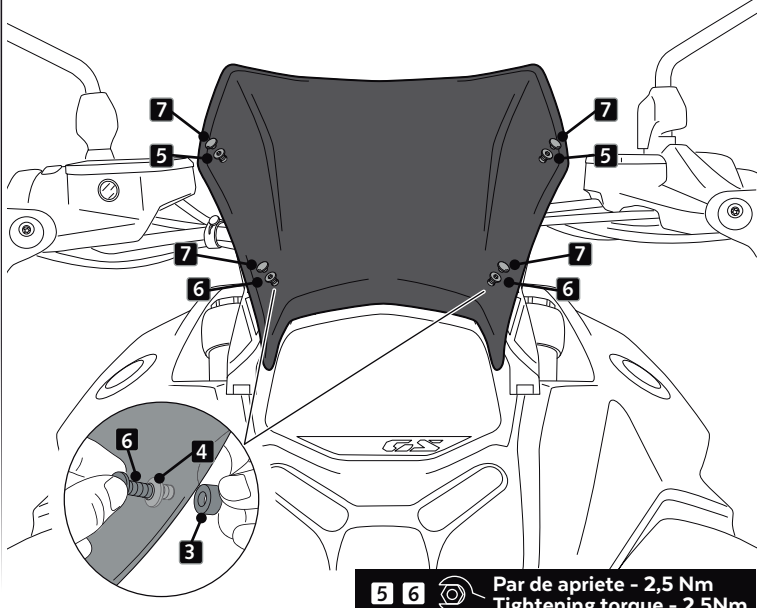

BMW R1300GS / R1300GS ADVENTURE '23-

M O U N T I N G I N S T R U C T I O N S

REF 21897

WINDSHIELD NG SPORT PLUS

COMPATIBLE WITH ALL VERSIONS AND PACKS

| ID | PIEZA/PART | DESCRIPCIÓN | DESCRIPTION | QTY | REF |
|----|---|--|--|-----|-----------------|
| 1 |  | Cúpula sport plus | Sport plus screen | 1 | 21897J/CM3 |
| 2 |  | Tornillo especial M5x9 Long Hexagonal 12 (rosca int M5x12) | M5x9 special screw, Hexagonal length 12 (M5x12) | 2 | TORNI-EM5---761 |
| 3 |  | Casquillo Ø13x Ø8 x 6mm | Ø13x Ø8 x 6mm Arrowhead | 2 | CASQUI-----776 |
| 4 |  | Arandela de goma Ø4,5 x Ø11 x 2mm | Ø4,5 x Ø11 x 2mm Rubber washer | 4 | ARAND-EPDM--722 |
| 5 |  | Tornillo Allen M5x12 DIN7991 | M5x12 DIN7991 screw | 2 | TORNI-D7991-611 |
| 6 |  | Tornillo Allen M5x20 DIN7991 | M5x20 DIN7991 screw | 2 | TORNI-D7991-929 |
| 7 |  | Tapón tornillo M5 DIN7991 | M5 DIN7991 screw cap | 4 | TAPON-----92 |

2

**ASSEMBLY
MONTAJE**

2  Par de apriete - 5 Nm
Tightening torque - 5Nm

3

**ASSEMBLY
MONTAJE**

4

**ASSEMBLY
MONTAJE**

5 6  Par de apriete - 2,5 Nm
Tightening torque - 2,5Nm