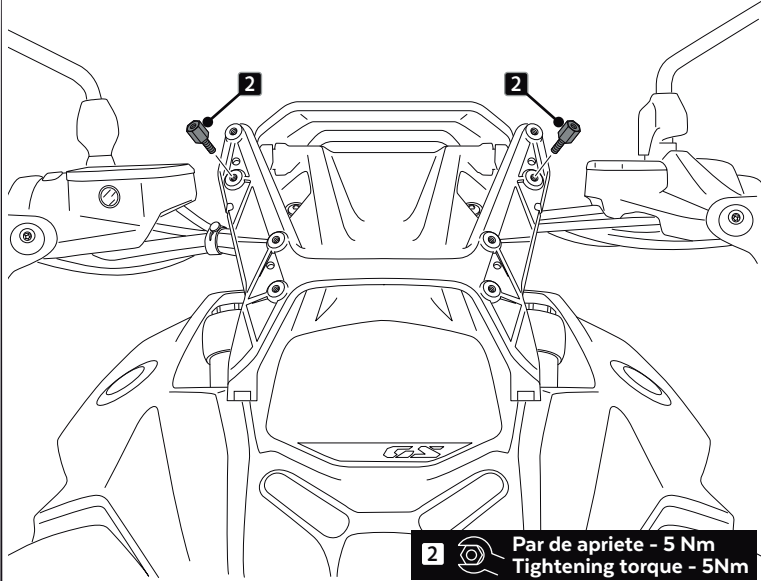

BMW R1300GS / R1300GS ADVENTURE '23-

M O U N T I N G I N S T R U C T I O N S

REF 21897

WINDSHIELD NG SPORT PLUS

COMPATIBLE WITH ALL VERSIONS AND PACKS

| ID | PIEZA/PART | DESCRIPCIÓN | DESCRIPTION | QTY | REF |
|----|---|--|--|-----|-----------------|
| 1 |  | Cúpula sport plus | Sport plus screen | 1 | 21897J/CM3 |
| 2 |  | Tornillo especial M5x9 Long Hexagonal 12 (rosca int M5x12) | M5x9 special screw, Hexagonal length 12 (M5x12) | 2 | TORNI-EM5---761 |
| 3 |  | Casquillo Ø13x Ø8 x 6mm | Ø13x Ø8 x 6mm Arrowhead | 2 | CASQUI-----776 |
| 4 |  | Arandela de goma Ø4,5 x Ø11 x 2mm | Ø4,5 x Ø11 x 2mm Rubber washer | 4 | ARAND-EPDM--722 |
| 5 |  | Tornillo Allen M5x12 DIN7991 | M5x12 DIN7991 screw | 2 | TORNI-D7991-611 |
| 6 |  | Tornillo Allen M5x20 DIN7991 | M5x20 DIN7991 screw | 2 | TORNI-D7991-929 |
| 7 |  | Tapón tornillo M5 DIN7991 | M5 DIN7991 screw cap | 4 | TAPON-----92 |

2

**ASSEMBLY
MONTAJE**

2  Par de apriete - 5 Nm
Tightening torque - 5Nm

3

**ASSEMBLY
MONTAJE**

4

**ASSEMBLY
MONTAJE**

5 6  Par de apriete - 2,5 Nm
Tightening torque - 2,5Nm